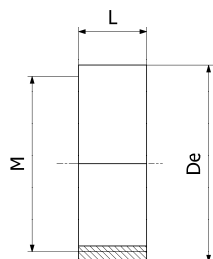

Famille : 04

Douille à souder M6X4 DiOXiPPÉ

De	L	M	Poids (kg)	Référence	Prix unit.
70	25	64x4		4585	30,20 €

Famille : 04

Thermomètre à cadran inox 304

D	G	L	Plage d'indication	Poids (kg)	Référence	Prix unit.
100	G1/2 (15- 21)	100	-30°C/+50°C		4580	90,00 €

Famille : 04

Doigt de gant Inox 316 DiOXiPPÉ

D	G	L	Poids (kg)	Référence	Prix unit.
12	G1/2 (15-21)	110		4583/100	35,00 €
23	G1/2 (15-21)	300		4583	70,00 €