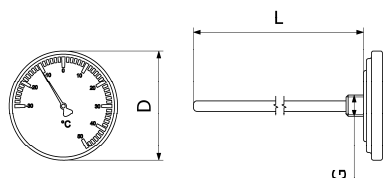

Famille : 04

Douille à souder M6X4 DiOXiPPÉ

De	L	M	Poids (kg)	Référence	Prix unit.
70	25	64x4		4585	30,20 €

Famille : 04

Thermomètre à cadran inox 304

D	G	L	Plage d'indication	Poids (kg)	Référence	Prix unit.
100	G1/2 (15- 21)	100	-30°C/+50°C		4580	90,00 €

Famille : 04

Doigt de gant Inox 316 DiOXiPPÉ

D	G	L	Poids (kg)	Référence	Prix unit.
12	G1/2 (15-21)	110		4583/100	35,00 €
23	G1/2 (15-21)	300		4583	70,00 €