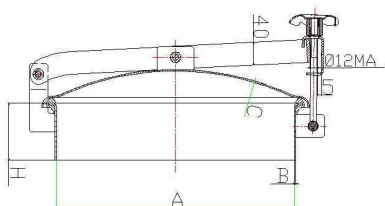

Famille : 01

Trappe à bras double anti-rétention Type D15 Inox

A	B	C	Inox 304		Inox 316	
			Référence	Prix unit.	Référence	Prix unit.
420	2,5	2,5	4290/(H)	*	4390/(H)	*
460	2,5	2,5	4293/(H)	*	4393/(H)	*
500	2,5	2,5	4295/(H)	*	4395/(H)	*
600	2,5	2,5	4296/(H)	*	4396/(H)	*
700	3	3	4297/(H)	*	4397/(H)	*
800	3	3	4298/(H)	*	4398/(H)	*

Sur demande adaptation douille 64x4

Famille : 01

Trappe à bras anti-rétention Type D8 Inox

A	B	C	D	E	304L		316 L	
					Référence	Prix unit.	Référence	Prix unit.
200	2,5	2	30x8	320	4249/(H)	*	4349/(H)	*
300	2,5	2	35x8	425	4250/(H)	*	4350/(H)	*
420	2,5	2,5	40x10	560	4251/(H)	*	4351/(H)	*
460	2,5	2,5	40x10	605	4252/(H)	*	4352/(H)	*
500	2,5	2,5	40x10	640	4255/(H)	*	4355/(H)	*
600	2,5	2,5	40x10	740	4256/(H)	*	4356/(H)	*

Sur demande adaptation douille 64x4

* Prix nous consulter