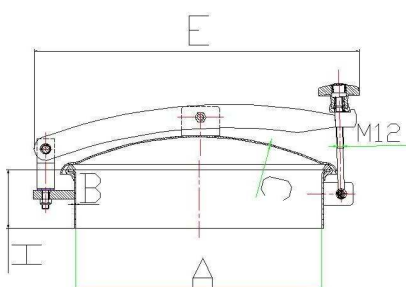

Famille : 01

Trappe à bras double anti-rétention Type D15 Inox

A	B	C	Inox 304		Inox 316	
			Référence	Prix unit.	Référence	Prix unit.
420	2,5	2,5	4290/(H)	*	4390/(H)	*
460	2,5	2,5	4293/(H)	*	4393/(H)	*
500	2,5	2,5	4295/(H)	*	4395/(H)	*
600	2,5	2,5	4296/(H)	*	4396/(H)	*
700	3	3	4297/(H)	*	4397/(H)	*
800	3	3	4298/(H)	*	4398/(H)	*

Sur demande adaptation douille 64x4

Famille : 01

Trappe à bras anti-rétention Type D8 Inox

A	B	C	D	E	304L		316 L	
					Référence	Prix unit.	Référence	Prix unit.
200	2,5	2	30x8	320	4249/(H)	*	4349/(H)	*
300	2,5	2	35x8	425	4250/(H)	*	4350/(H)	*
420	2,5	2,5	40x10	560	4251/(H)	*	4351/(H)	*
460	2,5	2,5	40x10	605	4252/(H)	*	4352/(H)	*
500	2,5	2,5	40x10	640	4255/(H)	*	4355/(H)	*
600	2,5	2,5	40x10	740	4256/(H)	*	4356/(H)	*

Sur demande adaptation douille 64x4

* Prix nous consulter