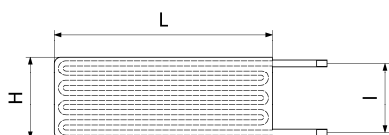

Famille : 11

Drapeau Inox Poli Miroir

HxL mm	l	surf. (m ²)	Poids (kg)	304		316 L	
				Référence	Prix unit.	Référence	Prix unit.
370x600	294	0,45	4,10	0460	*	046016	*
370x800	294	0,60	5,40	0459	*	045916	*
370x1000	294	0,74	6,80	0458	*	045816	*
370x1200	294	0,89	8,20	0457	*	045716	*
370x1400	294	1,04	9,50	0456	*	045616	*
370x1600	294	1,19	10,90	0455	*	045516	*
370x1800	294	1,33	12,20	0454	*	045416	*
370x2000	294	1,48	13,60	0453	*	045316	*
370x2500	294	1,85	17,00	0452	*	045216	*
370x3000	294	2,22	20,40	0451	*	045116	*
470x600	378	0,56	5,10	0462	*	046216	*
470x800	378	0,75	6,80	0465	*	046516	*
470x1000	378	0,94	8,50	0445	*	044516	*
470x1200	378	1,13	10,20	0466	*	046616	*
470x1400	378	1,32	11,90	0446	*	044616	*
470x1600	378	1,50	13,60	0461	*	046116	*
470x1800	378	1,70	15,30	0447	*	044716	*
470x2000	378	1,88	17,00	0448	*	044816	*
470x2500	378	2,35	21,10	0449	*	044916	*
470x3000	378	2,82	25,50	0450	*	045016	*