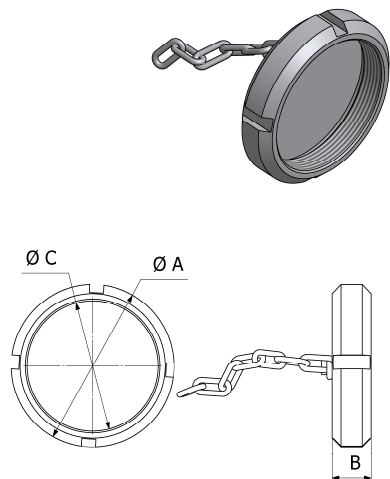

### Bouchon chaînette à crans femelle Inox

Taille	A	B	C	304L	
				Référence	Prix unit.
20	54	21	44	9611-29-143-1	*
25	63	21	52	9611-29-144-1	*
32	70	21	58	9611-29-145-1	*
40	78	21	65	9611-29-146-1	*
50	92	22	78	9611-29-147-1	*
65	112	25	95	9611-29-148-1	*
80	127	29	110	9611-29-149-1	*
100	148	31	130	9611-29-151-1	*
125	178	34	160	9611-29-152-1	*

### Joint d'étanchéité

Taille	A	B	D	EPDM		FPM	
				Référence	Référence	Référence	Prix unit.
20	33	5	23	9611-99-1323	*	9611-99-1863	*
25	40	5	30	9611-99-1269	*	9611-99-1864	*
32	46	5	36	9611-99-1270	*	9611-99-1865	*
40	52	5	42	9611-99-1271	*	9611-99-1866	*
50	64	5	54	9611-99-1272	*	9611-99-1867	*
65	81	5	71	9611-99-1273	*	9611-99-1868	*
80	95	5	85	9611-99-1275	*	9611-99-1128	*
100	114	6	104	9611-99-1276	*	9611-99-1870	*
120	142	7	130	9611-99-1277	*	9611-99-1871	*