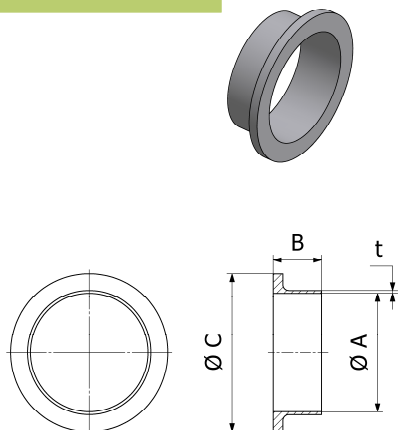

Famille : 13

Douille à souder Inox

Taille	A	B	C	t	304L		316 L	
					Référence	Prix unit.	Référence	Prix unit.
25	22,5	15,6	35,5	1,2	9613-4094-01	*	9613-4094-07	*
38	35,5	16	55	1,2	9613-4094-02	*	9613-4094-08	*
51	48,5	17	65	1,2	9613-4094-03	*	9613-4094-09	*
63	60,4	17	80	1,6	9613-4094-04	*	9613-4094-10	*
76	72,7	19	93	1,6	9613-4094-05	*	9613-4094-11	*
104	99,9	19	118	2,0	9613-4094-06	*	9613-4094-12	*

Famille : 13

Ecrou à crans Inox

Taille	A	B	C	304L	
				Référence	Prix unit.
25	32	20	51	190613	*
38	48	25	74	190615	*
51	60,5	26	84	190616	*
63	74	30	100	190617	*
76	87	32	114	190618	*
104	113	31	138	9613-4964-01	*

Famille : 13

Raccord male inox à souder

Taille	A	B	C	t	304L		316 L	
					Référence	Prix unit.	Référence	Prix unit.
25	22,5	19	40	1,25	9613-4095-01	*	9613-4095-07	*
38	35,5	23	60	1,25	9613-4095-02	*	9613-4095-08	*
51	48,5	23	70	1,25	9613-4095-03	*	9613-4095-09	*
63	60,4	27	85	1,55	9613-4095-04	*	9613-4095-10	*
76	72,7	27	98	1,7	9613-4095-05	*	9613-4095-11	*
104	99,9	30	125	2,05	9613-4095-06	*	9613-4095-12	*