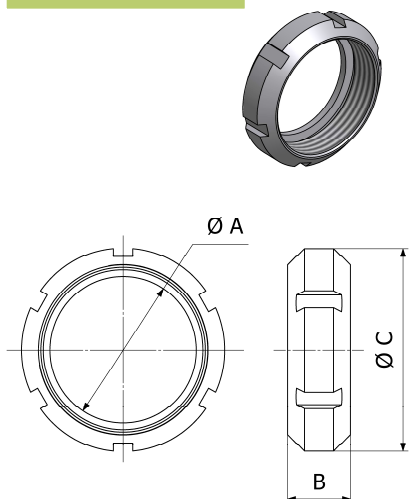

Famille : 13

Douille à souder Inox

Taille	A	B	C	t	304L		316 L	
					Référence	Prix unit.	Référence	Prix unit.
25	22,5	15,6	35,5	1,2	9613-4094-01	*	9613-4094-07	*
38	35,5	16	55	1,2	9613-4094-02	*	9613-4094-08	*
51	48,5	17	65	1,2	9613-4094-03	*	9613-4094-09	*
63	60,4	17	80	1,6	9613-4094-04	*	9613-4094-10	*
76	72,7	19	93	1,6	9613-4094-05	*	9613-4094-11	*
104	99,9	19	118	2,0	9613-4094-06	*	9613-4094-12	*

Famille : 13

Ecrou à crans Inox

Taille	A	B	C	304L	
				Référence	Prix unit.
25	32	20	51	190613	*
38	48	25	74	190615	*
51	60,5	26	84	190616	*
63	74	30	100	190617	*
76	87	32	114	190618	*
104	113	31	138	9613-4964-01	*

Famille : 13

Raccord male inox à souder

Taille	A	B	C	t	304L		316 L	
					Référence	Prix unit.	Référence	Prix unit.
25	22,5	19	40	1,25	9613-4095-01	*	9613-4095-07	*
38	35,5	23	60	1,25	9613-4095-02	*	9613-4095-08	*
51	48,5	23	70	1,25	9613-4095-03	*	9613-4095-09	*
63	60,4	27	85	1,55	9613-4095-04	*	9613-4095-10	*
76	72,7	27	98	1,7	9613-4095-05	*	9613-4095-11	*
104	99,9	30	125	2,05	9613-4095-06	*	9613-4095-12	*