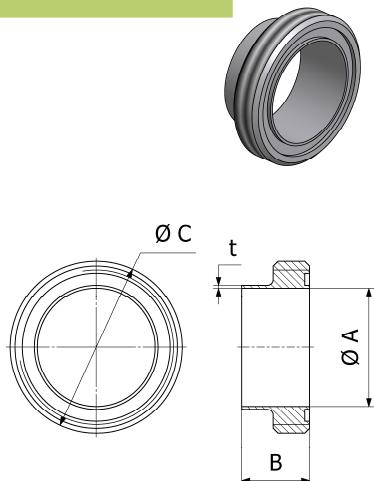

Famille : 13

Douille à souder Inox

Taille	A	B	C	t	304L		316 L	
					Référence	Prix unit.	Référence	Prix unit.
25	22,5	15,6	35,5	1,2	9613-4094-01	*	9613-4094-07	*
38	35,5	16	55	1,2	9613-4094-02	*	9613-4094-08	*
51	48,5	17	65	1,2	9613-4094-03	*	9613-4094-09	*
63	60,4	17	80	1,6	9613-4094-04	*	9613-4094-10	*
76	72,7	19	93	1,6	9613-4094-05	*	9613-4094-11	*
104	99,9	19	118	2,0	9613-4094-06	*	9613-4094-12	*

Famille : 13

Ecrou à crans Inox

Taille	A	B	C	304L	
				Référence	Prix unit.
25	32	20	51	190613	*
38	48	25	74	190615	*
51	60,5	26	84	190616	*
63	74	30	100	190617	*
76	87	32	114	190618	*
104	113	31	138	9613-4964-01	*

Famille : 13

Raccord male inox à souder

Taille	A	B	C	t	304L		316 L	
					Référence	Prix unit.	Référence	Prix unit.
25	22,5	19	40	1,25	9613-4095-01	*	9613-4095-07	*
38	35,5	23	60	1,25	9613-4095-02	*	9613-4095-08	*
51	48,5	23	70	1,25	9613-4095-03	*	9613-4095-09	*
63	60,4	27	85	1,55	9613-4095-04	*	9613-4095-10	*
76	72,7	27	98	1,7	9613-4095-05	*	9613-4095-11	*
104	99,9	30	125	2,05	9613-4095-06	*	9613-4095-12	*