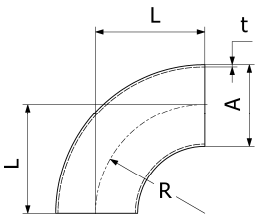

### Coude 90° APD (r=1,5 X D) à souder Inox

Taille	A	L1	L2	t	304L		316 L	
					Référence	Prix unit.	Référence	Prix unit.
25	25	65	65	1,2	9611-31-001-0	*	9611-31-001-1	*
38	38	85	85	1,2	9611-31-002-0	*	9611-31-002-1	*
51	51	110	110	1,2	9611-31-003-0	*	9611-31-003-1	*
63	63,5	135	135	1,6	9611-31-004-0	*	9611-31-004-1	*
76	76,1	155	155	1,6	9611-31-005-0	*	9611-31-005-1	*
101	101,6	195	195	2,0	9611-31-006-0	*	9611-31-006-1	*

### Coude 90° SPD (r=1,5 X D) à souder Inox

Taille	A	L	R	t	304L		316 L	
					Référence	Prix unit.	Référence	Prix unit.
25	25	38	37,5	1,2	9611-31-266-1	*	9611-31-267-1	*
38	38	57	57	1,2	9611-31-266-2	*	9611-31-267-2	*
51	51	76	76,5	1,2	9611-31-266-3	*	9611-31-267-3	*
63	63,5	95	95,3	1,6	9611-31-266-4	*	9611-31-267-4	*
76	76,1	114	114,2	1,6	9611-31-266-5	*	9611-31-267-5	*
101	101,6	152	152,5	2,0	9611-31-266-6	*	9611-31-267-6	*