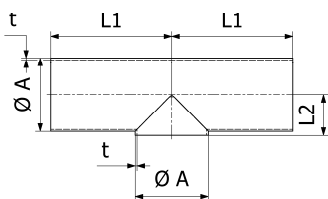

Té sans branche centrale à souder Inox

Taille	A	L1	L2	t	304 L		316 L	
					Référence	Prix unit.	Référence	Prix unit.
25	25	55	27	1,2	9611-30-2052	*	9611-30-2155	*
38	38	70	40,5	1,2	9611-30-2053	*	9611-30-2156	*
51	51	82	54,5	1,2	9611-30-2054	*	9611-30-2157	*
63	63,5	105	67	1,6	9611-30-2055	*	9611-30-2158	*
76	76,1	110	81	2,0	9611-30-2056	*	9611-30-2159	*
101	101,6	150	107	2,0	9611-30-2057	*	9611-30-2160	*

* prix nous consulter