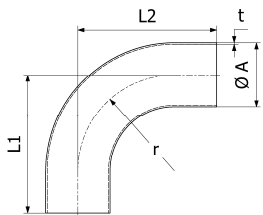

### Coude 90° APD (r=1,5 X D) à souder Inox

Taille	A	L1	L2	t	304L		316 L	
					Référence	Prix unit.	Référence	Prix unit.
25	25	65	65	1,2	9611-31-001-0	*	9611-31-001-1	*
38	38	85	85	1,2	9611-31-002-0	*	9611-31-002-1	*
51	51	110	110	1,2	9611-31-003-0	*	9611-31-003-1	*
63	63,5	135	135	1,6	9611-31-004-0	*	9611-31-004-1	*
76	76,1	155	155	1,6	9611-31-005-0	*	9611-31-005-1	*
101	101,6	195	195	2,0	9611-31-006-0	*	9611-31-006-1	*

### Coude 90° SPD (r=1,5 X D) à souder Inox

Taille	A	L	R	t	304L		316 L	
					Référence	Prix unit.	Référence	Prix unit.
25	25	38	37,5	1,2	9611-31-266-1	*	9611-31-267-1	*
38	38	57	57	1,2	9611-31-266-2	*	9611-31-267-2	*
51	51	76	76,5	1,2	9611-31-266-3	*	9611-31-267-3	*
63	63,5	95	95,3	1,6	9611-31-266-4	*	9611-31-267-4	*
76	76,1	114	114,2	1,6	9611-31-266-5	*	9611-31-267-5	*
101	101,6	152	152,5	2,0	9611-31-266-6	*	9611-31-267-6	*